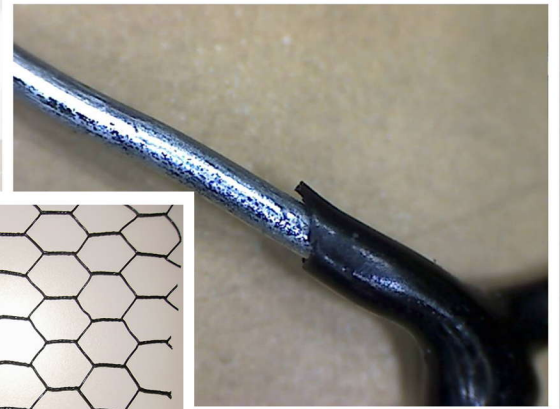

## Malla Pajarera cubierta de PVC

- ▶ Protección contra roedores y aves.
- ▶ Mejora la bio-seguridad de sus instalaciones.
- ▶ Fabricada en alambre galvanizado por inmersión y posteriormente cubierta de PVC.
- ▶ Alambre calibre 20 BWG.
- ▶ Larga duración.
- ▶ Distintos anchos según sus necesidades.
- ▶ Fácil de instalar.

### Rollos de hexágono de 1" x 1"

- 0.91m x 45m ( 3' x 150' )
- 1.22m x 45m ( 4' x 150' )
- 1.52m x 45m ( 5' x 150' )
- 1.83m x 45m ( 6' x 150' )
- 2.13m x 45m ( 7' x 150' )

### Rollos de hexágono de 3/4" x 3/4"

- 1.52m x 45m ( 5' x 150' )
- 1.83m x 45m ( 6' x 150' )
- 2.13m x 45m ( 7' x 150' )
- 2.44m x 45m ( 8' x 150' )