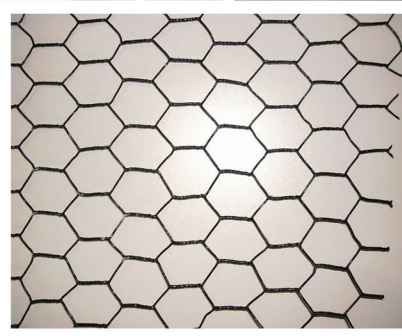

## Malla Pajarera cubierta de PVC

- ▶ Protección contra roedores y aves.
- ▶ Mejora la bio-seguridad de sus instalaciones.
- ▶ Fabricada en alambre galvanizado por inmersión y posteriormente cubierta de PVC.
- ▶ Alambre calibre 20 BWG.
- ▶ Larga duración.
- ▶ Distintos anchos según sus necesidades.
- ▶ Fácil de instalar.

### Rollos de hexágono de 1" x 1"

- 0.91m x 45m ( 3' x 150' )
- 1.22m x 45m ( 4' x 150' )
- 1.52m x 45m ( 5' x 150' )
- 1.83m x 45m ( 6' x 150' )
- 2.13m x 45m ( 7' x 150' )

### Rollos de hexágono de 3/4" x 3/4"

- 1.52m x 45m ( 5' x 150' )
- 1.83m x 45m ( 6' x 150' )
- 2.13m x 45m ( 7' x 150' )
- 2.44m x 45m ( 8' x 150' )

### Rollos de hexágono de 1/2" x 1/2"

- 1.22m x 45m ( 4' x 150' )
- 1.52m x 45m ( 5' x 150' )
- 1.83m x 45m ( 6' x 150' )
- 2.13m x 45m ( 7' x 150' )