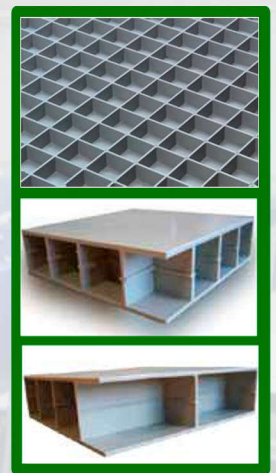

Corrales Panel Polipropileno

Los paneles de construcción PANELTIM son ligeros, sólidos y rígidos, poseen una construcción tipo sándwich de 51mm de espesor y son muy sólidos gracias a esta estructura celular interna tipo celda de 50/50mm o de 50/100mm, la cual proporciona una mayor rigidez.

Los paneles son elaborados de polipropileno copolímero o polietileno de alta densidad. Son completamente resistentes a prácticamente todas las sustancias químicas e impactos dinámicos, no se decolora incluso en contacto con el amoníaco.