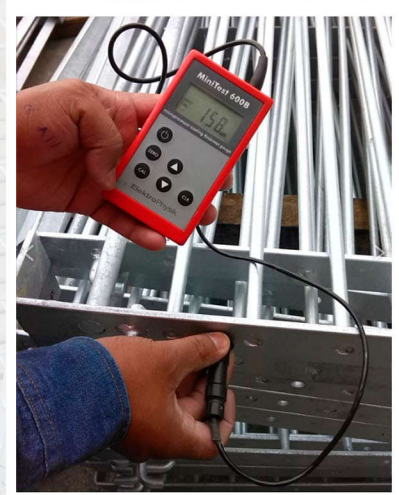

## Corrales Galvanizados

En la fabricación se emplea soldadura por micro alambre MIG, además de contar con técnicos especializados a manera poder garantizar una soldadura de alta calidad y durabilidad.

### Ventajas

- ▶ Material de primera calidad
- ▶ Se emplea acero grado 36
- ▶ Cumple con la norma A29/A29M-05
- ▶ Más de 100 micras de galvanizado

En la fabricación de corrales empleamos perfiles de acero al carbon de primera calidad. ángulos, soleras, redondo, PTR.