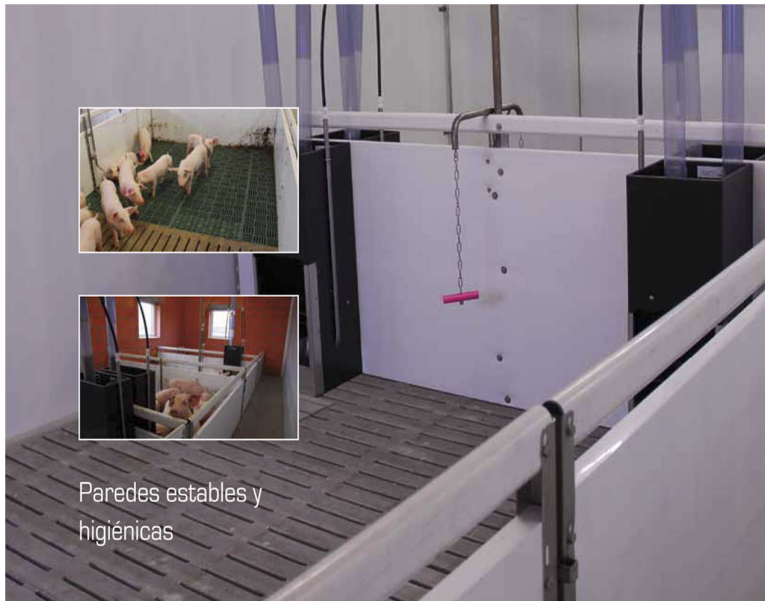

# Paredes PVC

Las paredes PVC de MIK se pueden obtener en distintos colores y tamaños. Como opción se pueden hacer con ranura y lengüeta o con los cabezales lisos. Los perfiles podemos cortarlos a medida de acuerdo al requerimiento del cliente.

## Ventajas

- producción a medida
- alta estabilidad por uso de materiales de la mas alta calidad y gran espesor de la pared
- resistente a desinfectantes, ácidos y soluciones alcalinas
- color estándar gris y blanco, colores especiales a petición