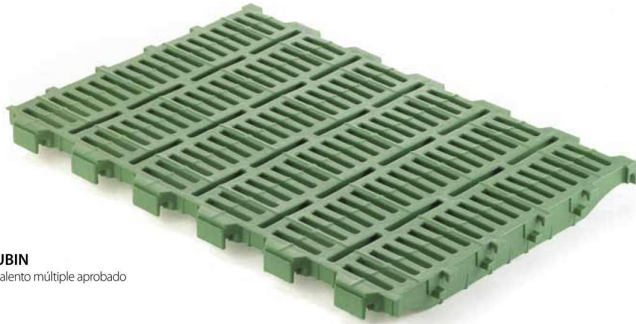

RUBIN

El uso de las rejillas RUBIN puede ser desde el parto hasta finales del precebo. En éstas rejillas, los animales en sus diferentes estados de desarrollo no sólo encuentran una perfecta estabilidad en todos sus movimientos, sino también un alto nivel de confort de reposo y buenas condiciones higiénicas para un crecimiento sano.

RUBIN
El talento múltiple aprobado

Ventajas

- pequeñas elevaciones sobre los nervios para dar estabilidad al levantarse y al mamar
- efecto de auto limpieza excelente para condiciones de higiene de primera categoría
- superficie beneficiosa para el descanso
- combinable con todos los sistemas THERMO
- óptima estabilidad para los lechones al mamar por el ranurado en dirección horizontal a la hembra.

Variedades

RUBIN G
La placa ciega

RUBIN Gully Flap
Solución higiénica con trampilla de limpieza para ahorro de tiempo al limpiar

La rejilla de múltiple uso para cargas pesadas

Datos técnicos

	Rubin 200 x 300	Rubin 300 x 600	Rubin 400 x 600	Rubin 500 x 600	Rubin G	Rubin Gully
Número de artículo	00107	00105	00104	00103 / 00138	00106	00167
Medidas en mm	200 x 300	300 x 600	400 x 600	500 x 600 / 500 x 100	400 x 600	400 x 600
Ancho de las ranuras	10 mm	10 mm	10 mm	10 mm	ranurado <10%	10 mm
Ranurado	35 %	38 %	38 %	38 %	<10 %	38 %
Peso del animal	110 kg					