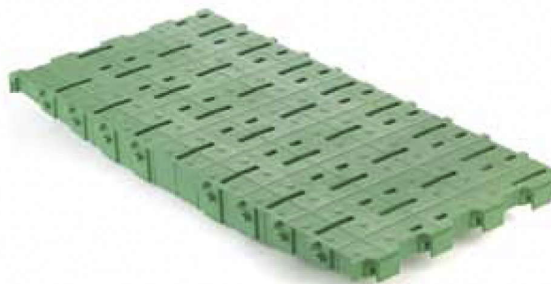

La rejilla CHESS es la innovación en el campo de rejillas para lechones. La estructura con sus ranuras y nervios, con el diseño de un tablero de ajedrez, es única en el mundo y garantiza un efecto antideslizante perfecto en todas las direcciones de movimiento.

CHESS
Estabilidad garantizada

Descubra el secreto de la crianza de lechones exitosa

DIAMANT G

superficie semi ciega para lugares de descanso y zonas de comederos

Ventajas

- estabilidad de movimientos única gracias a la superficie con diseño de un tablero de ajedrez
- agrupamiento de aberturas y nervios inteligente para un efecto de autolimpieza excelente
- potencial de ahorro hasta un 50% por la distancia entre las pletinas hasta 800 mm
- fácil y rápida instalación

Datos técnicos

| | CHESS 600 x 600 | CHESS 800 x 600 | Diamant G |
|----------------------|-----------------|-----------------------|------------------------|
| Número de artículo | 00336 | 00330 / 00331 | 00320 |
| Medidas en mm | 600 x 600 | 800 x 600 / 800 x 100 | 800 x 400 |
| Ancho de las ranuras | 10 mm | 10 mm | 10 mm (ranurado < 10%) |
| Ranurado | 39 % | 39 % | <10% |
| Peso del animal | 90 kg | 60 kg | 60 kg |