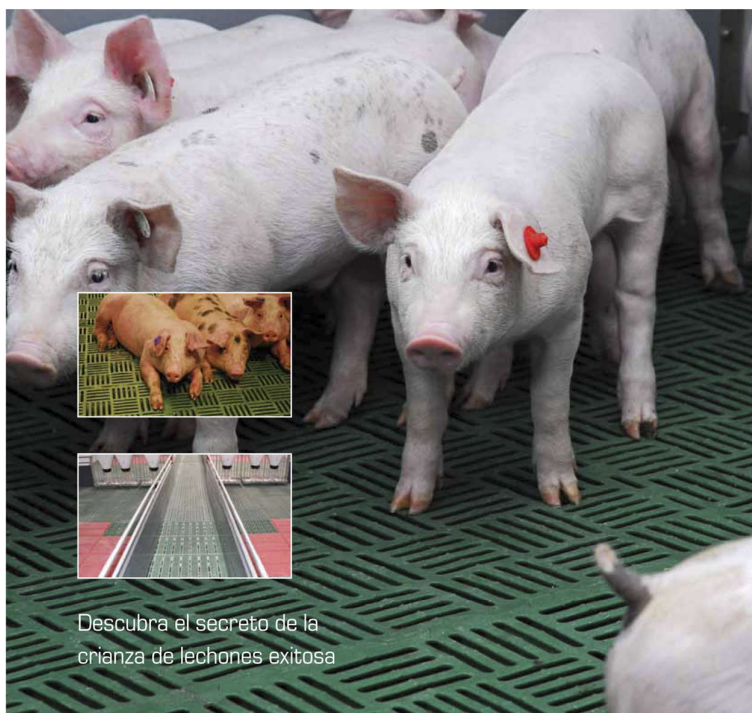

La rejilla CHESS es la innovación en el campo de rejillas para lechones. La estructura con sus ranuras y nervios, con el diseño de un tablero de ajedrez, es única en el mundo y garantiza un efecto antideslizante perfecto en todas las direcciones de movimiento.

CHESS
Estabilidad garantizada

Descubra el secreto de la crianza de lechones exitosa

DIAMANT G

superficie semi ciega para lugares de descanso y zonas de comederos

Ventajas

- estabilidad de movimientos única gracias a la superficie con diseño de un tablero de ajedrez
- agrupamiento de aberturas y nervios inteligente para un efecto de autolimpieza excelente
- potencial de ahorro hasta un 50% por la distancia entre las pletinas hasta 800 mm
- fácil y rápida instalación

Datos técnicos

| | CHESS 600 x 600 | CHESS 800 x 600 | Diamant G |
|----------------------|-----------------|-----------------------|------------------------|
| Número de artículo | 00336 | 00330 / 00331 | 00320 |
| Medidas en mm | 600 x 600 | 800 x 600 / 800 x 100 | 800 x 400 |
| Ancho de las ranuras | 10 mm | 10 mm | 10 mm (ranurado < 10%) |
| Ranurado | 39 % | 39 % | <10% |
| Peso del animal | 90 kg | 60 kg | 60 kg |