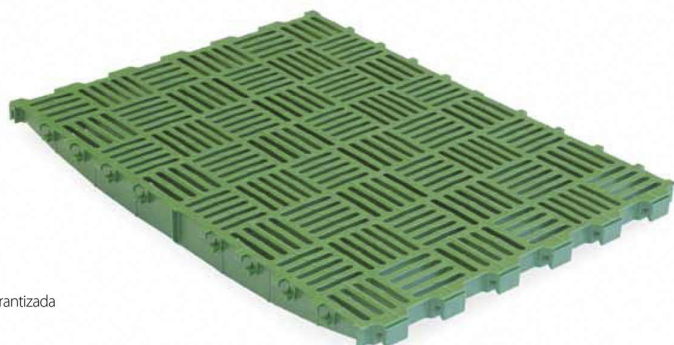

La rejilla CHESS es la innovación en el campo de rejillas para lechones. La estructura con sus ranuras y nervios, con el diseño de un tablero de ajedrez, es única en el mundo y garantiza un efecto antideslizante perfecto en todas las direcciones de movimiento.

CHESS
Estabilidad garantizada

Descubra el secreto de la crianza de lechones exitosa

DIAMANT G

superficie semi ciega para lugares de descanso y zonas de comederos

Ventajas

- estabilidad de movimientos única gracias a la superficie con diseño de un tablero de ajedrez
- agrupamiento de aberturas y nervios inteligente para un efecto de autolimpieza excelente
- potencial de ahorro hasta un 50% por la distancia entre las pletinas hasta 800 mm
- fácil y rápida instalación

Datos técnicos

| | CHESS 600 x 600 | CHESS 800 x 600 | Diamant G |
|----------------------|-----------------|-----------------------|------------------------|
| Número de artículo | 00336 | 00330 / 00331 | 00320 |
| Medidas en mm | 600 x 600 | 800 x 600 / 800 x 100 | 800 x 400 |
| Ancho de las ranuras | 10 mm | 10 mm | 10 mm (ranurado < 10%) |
| Ranurado | 39 % | 39 % | <10% |
| Peso del animal | 90 kg | 60 kg | 60 kg |