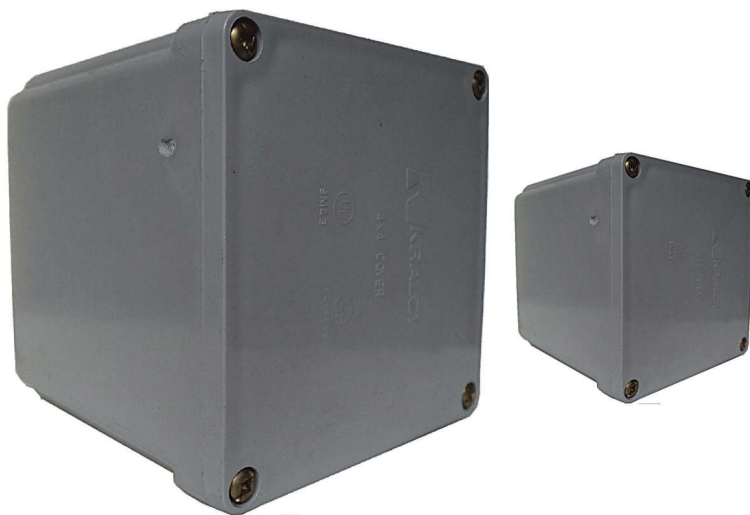

Caja para Conexiones

Caja de 4" x 4" x 2"	77659
Caja de 4" x 4" x 4"	77696
Caja de 4" x 4" x 6"	77669
Caja de 5" x 5" x 2"	77670
Caja de 6" x 6" x 4"	77697
Caja de 6" x 6" x 6"	77698
Caja de 8" x 8" x 4"	77664